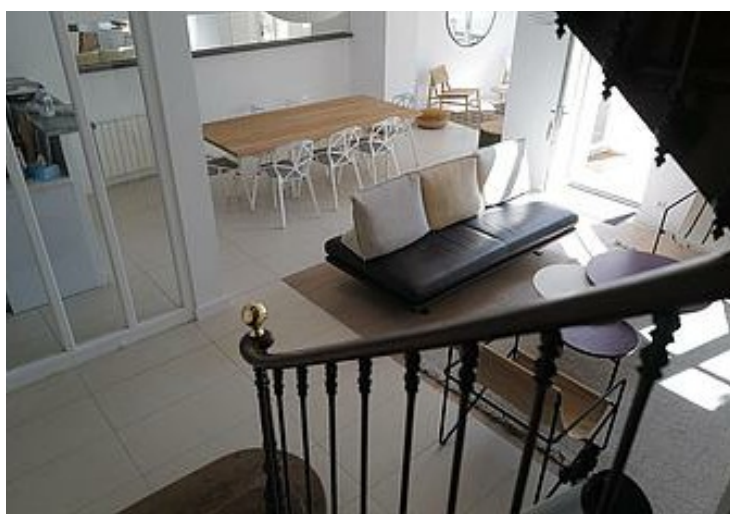

La maison principale dispose au RDC d'un hall d'entrée, cuisine et salon / séjour, et à l'étage de trois chambres doubles toutes équipées d'une salle de bain et d'un WC. L'annexe dans le jardin est constituée au RDC d'une chambre double , d'une salle de bain et d'un WC , et à l'étage d'un grand dressing et d'une chambre avec un lit gigogne. Le jardin plein sud vous permet de déjeuner ou de diner au calme et en toute tranquillité (barbecue weber) , sans vis à vis, ou de vous reposer . Wifi , TV grand écran , enceinte bluetooth , et toutes les commodités sont à votre disposition. Un grand garage fermé situé à 100m de la maison , accueillera une voiture et vos vélos ou matériel de sports nautiques durant votre séjour.