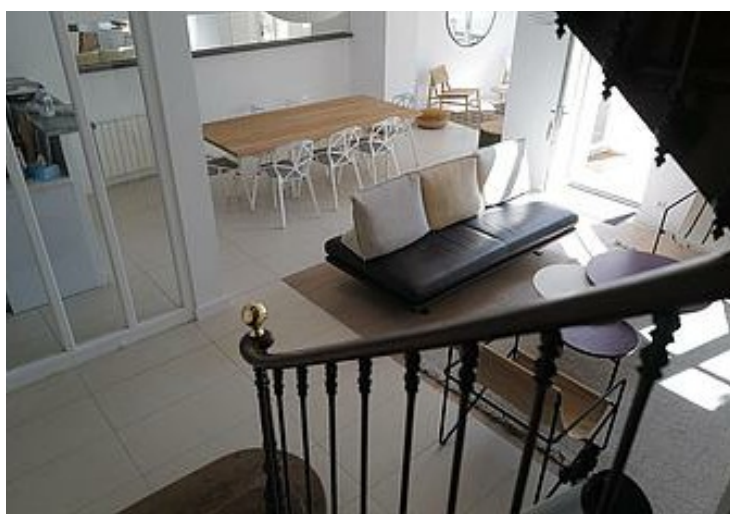

174

m²

La Maison Do Ré , 4* , est une très belle maison de caractère de 175m² située au centre du village de Bois Plage en Ré , et à 900m de la plage du petit sergent . A la pointe du design, la maison dispose de tout le confort , 5 chambres équipées de SdB et WC , jardin, grand garage fermé.

La maison principale dispose au RDC d'un hall d'entrée, cuisine et salon / séjour, et à l'étage de trois chambres doubles toutes équipées d'une salle de bain et d'un WC. L'annexe dans le jardin est constituée au RDC d'une chambre double , d'une salle de bain et d'un WC , et à l'étage d'un grand dressing et d'une chambre avec un lit gigogne. Le jardin plein sud vous permet de déjeuner ou de diner au calme et en toute tranquillité (barbecue weber) , sans vis à vis, ou de vous reposer . Wifi , TV grand écran , enceinte bluetooth , et toutes les commodités sont à votre disposition. Un grand garage fermé situé à 100m de la maison , accueillera une voiture et vos vélos ou matériel de sports nautiques durant votre séjour.